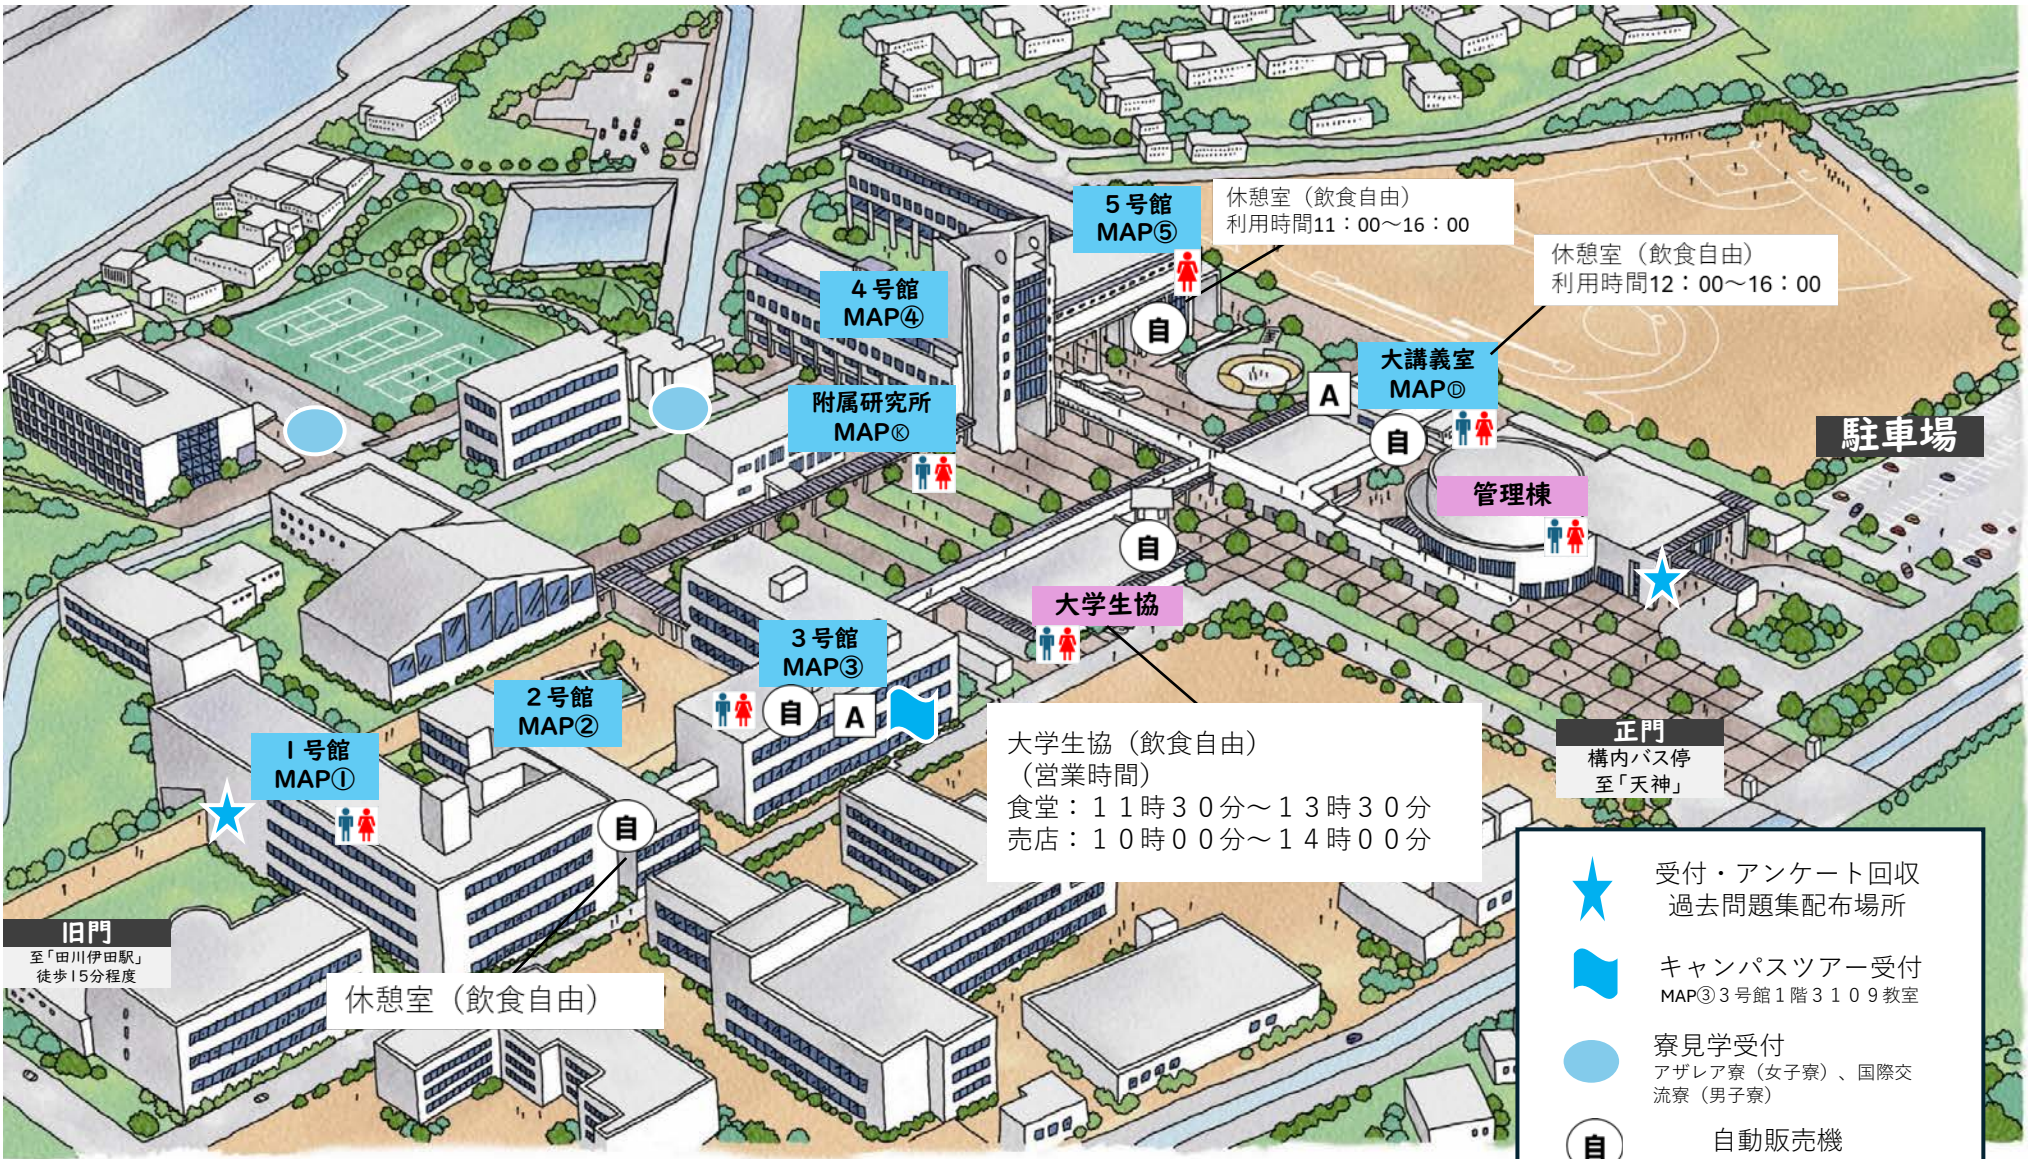

学内案内 (2024. 8. 3)

旧門
至「田川伊田駅」
徒歩15分程度

1号館
MAP①

2号館
MAP②

3号館
MAP③

附属研究所
MAP⑥

4号館
MAP④

5号館
MAP⑤

大講義室
MAP⑦

管理棟

大学生協

駐車場

正門
構内バス停
至「天神」

休憩室 (飲食自由)

大学生協 (飲食自由)
(営業時間)
食堂: 11時30分～13時30分
売店: 10時00分～14時00分

休憩室 (飲食自由)
利用時間11:00～16:00

休憩室 (飲食自由)
利用時間12:00～16:00

- ★ 受付・アンケート回収
過去問題集配布場所
- 🚩 キャンパスツアー受付
MAP③ 3号館1階3109教室
- 寮見学受付
アザレア寮 (女子寮)、国際交
流寮 (男子寮)
- 自 自動販売機
- A AED設置場所