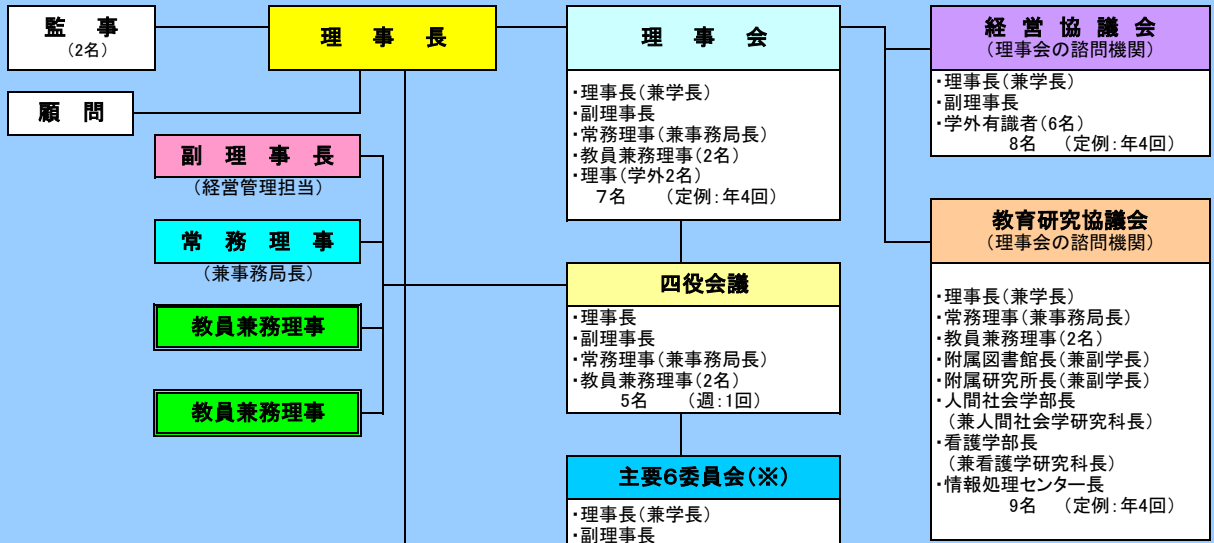

公立大学法人福岡県立大学組織図

令和5年4月1日現在

理事長指名の役職者

法人